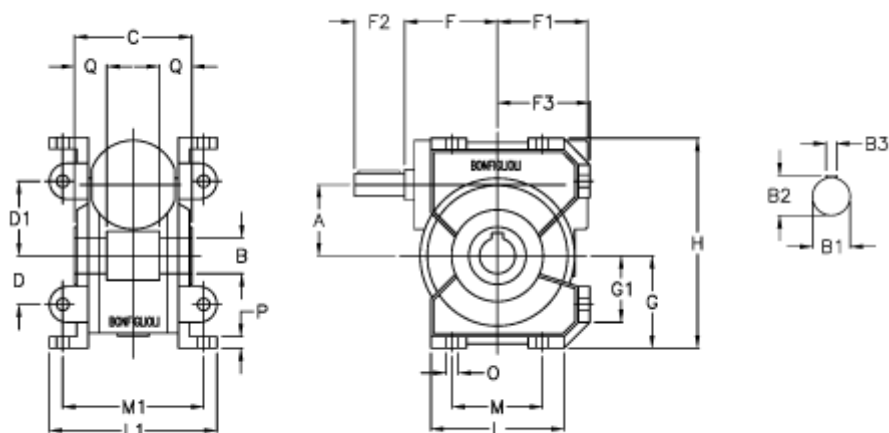

Varenummer: 3901049080000
 Beskrivelse: Snekkegear med fri indgangsaksel
 VF 49U-80-HS

Mål

| | | | |
|------------|----------------|-----------|-----------|
| a | = 49.5 | D1 = 52 | L = 93 |
| B | = 25 | F = 65 | L1 = 117 |
| B1 | = 16 | F1 = 63 | m = 63 |
| B2 | = 18.0 | F2 = 40 | M1 = 98.5 |
| B3 | = 5 | F3 = 64.5 | O = 8.5 |
| Betegnelse | = VF 49U-xx-HS | g = 64.5 | P = 8 |
| C | = 82 | G1 = 46.5 | Q = 22.5 |
| D | = 34 | H = 146.5 | |